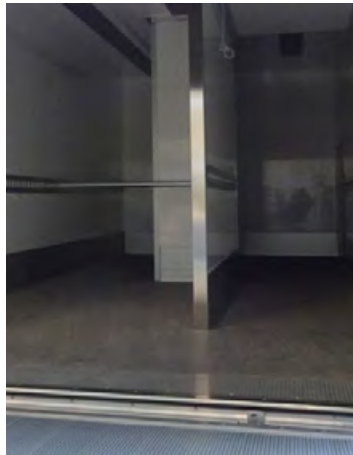

Kühlkoffer

Ladungssicherung

Kombi-Zurrschiene

Klemmbalken

Boden

Reiskorn

Gesandet

Hebebühne / Türe

Hebebühne Plattform 1600mm

Hecktüren

Drehstangenverschluss

Optionen

Seitentür

Kältevorhang

Treppe

Trennwand

2 Zonen Temperatur

Riffelblach Stirnwand

Verstärkung oben

Trennwand flexibel