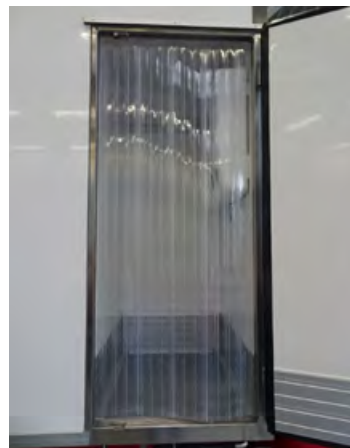

Kühlkoffer

Ladungssicherung

Kombi-Zurrschiene

Klemmbalken

Boden

Reiskorn

Gesandet

Hebebühne / Türe

Hebebühne Plattform 1600mm

Hecktüren

Drehstangenverschluss

Optionen

Seitentür

Kältevorhang

Treppe

Trennwand

2 Zonen Temperatur

Riffelblach Stirnwand

Verstärkung oben

Trennwand flexibel