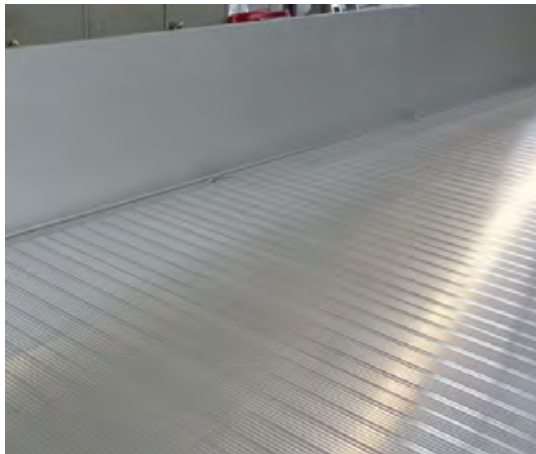

Fracht- und Kofferbau

Ladungssicherung

Kombi-Zurrschiene

Stäbchenschiene

Airlineschiene

Zurmulde

Boden

Holz

Gerippt

Hebebühne / Türe

Hebebühne Plattform 1600mm

Heckflügeltüre

Optionen

Polsterlatten

Riffelblech Stirnwand

Windabweiser